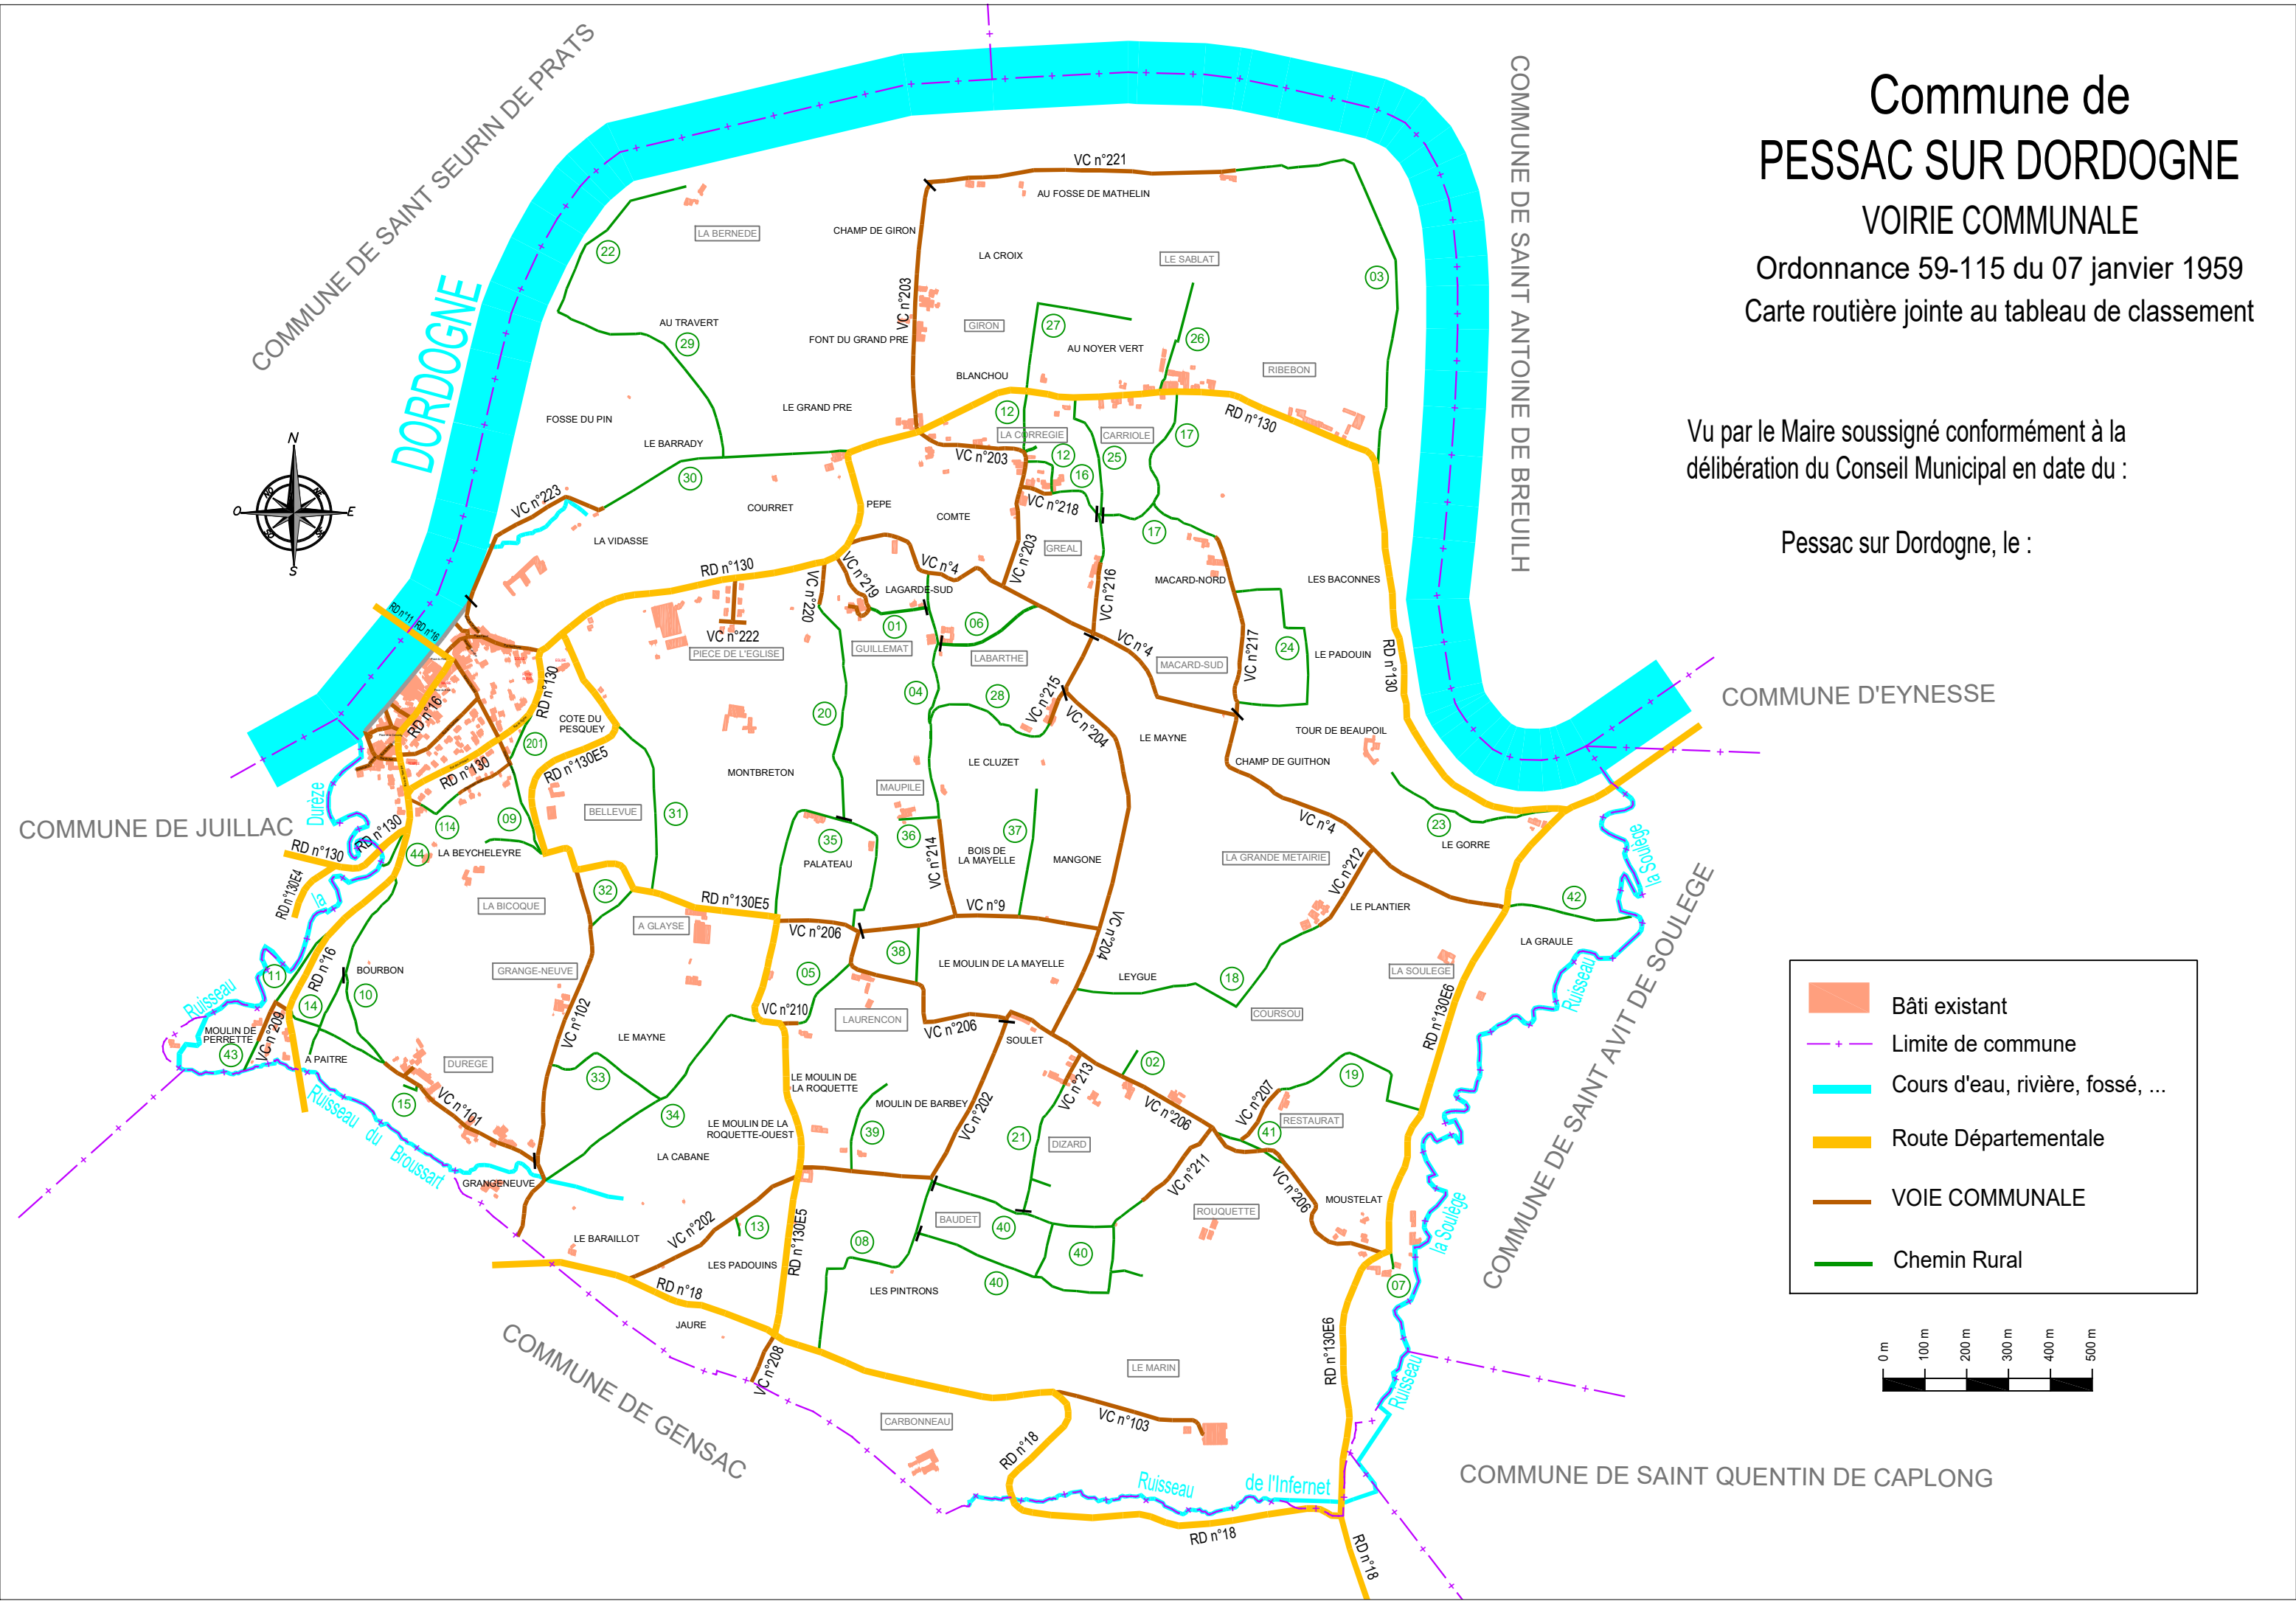

Commune de PESSAC SUR DORDOGNE

VOIRIE COMMUNALE

Ordonnance 59-115 du 07 janvier 1959
 Carte routière jointe au tableau de classement

Vu par le Maire soussigné conformément à la
 délibération du Conseil Municipal en date du :

Pessac sur Dordogne, le :

- Bâti existant
- Limite de commune
- Cours d'eau, rivière, fossé, ...
- Route Départementale
- VOIE COMMUNALE
- Chemin Rural